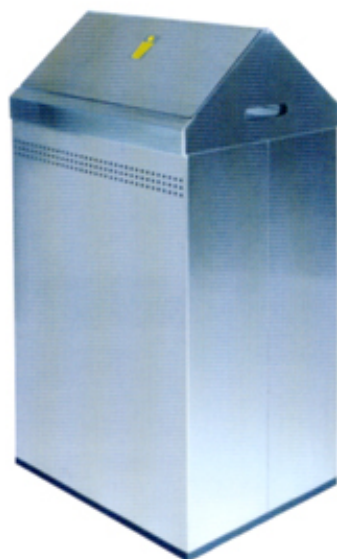

Medidas:

h: 102 cm
a: 51 cm
p: 41 cm
167 L