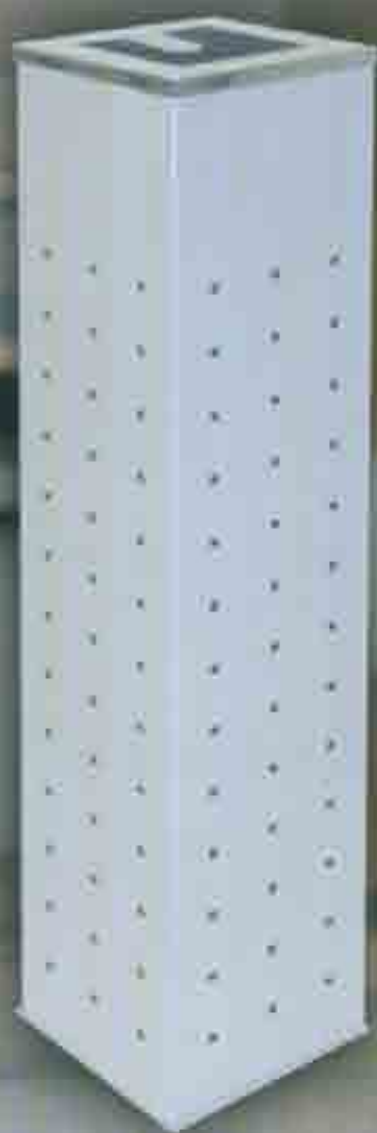

Papierkorb gelocht für Einkaufszenter mit ausziehbaren innerer Eimer.

Medidas:

h: 85 cm

Ø: 39 cm

102 L

ceniceros de pie y sobremesa
stand and table top ashtrays
cendriers sur pied et cendriers de table
stand-undtischaschenbecher