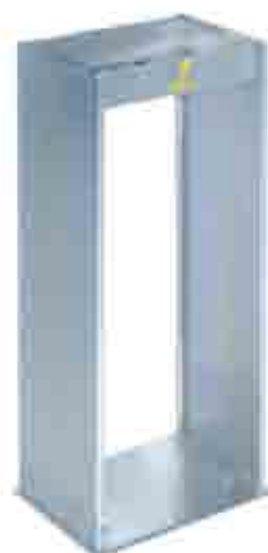

Ref: 4073

Cenicero de sobremesa moderno para escritorio.
Con posibilidad de escritorio a suya.
Cajas de cartón: 10 unidades por caja.
Medidas: 100x100x100 mm.
Color: azul claro.

Medidas:

- 100x100x100
- 100x100x100
- 100x100x100